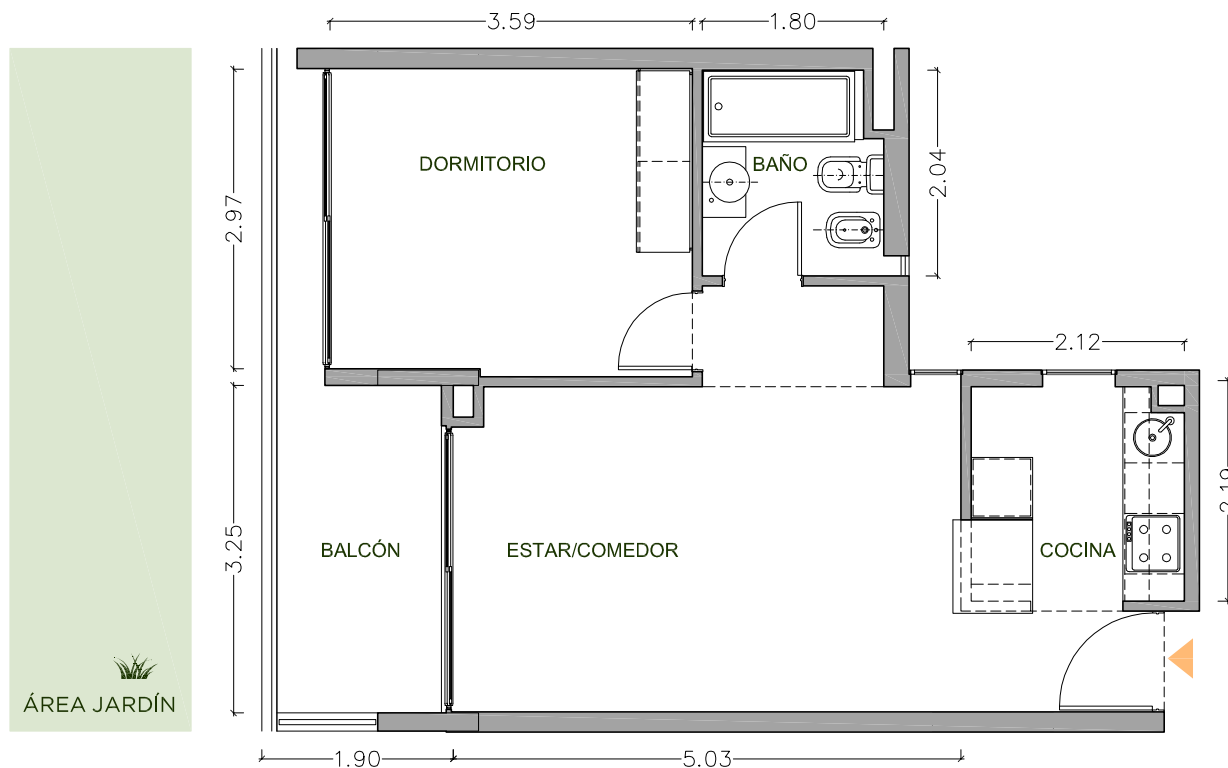

UN DORMITORIO EDIFICIO

UNIDAD 06-14
PISO 6

69,75 m²

EXCLUSIVOS 53,34 m²
COMUNES 16,41 m²

Dormitorio	3,85 x 2,97 m
Estar Comedor	5,03 x 3,23 m
Cocina	2,12 x 2,19 m
Balcón	1,90 x 3,25 m
Baño	1,80 x 2,04 m

CONDO NORTE