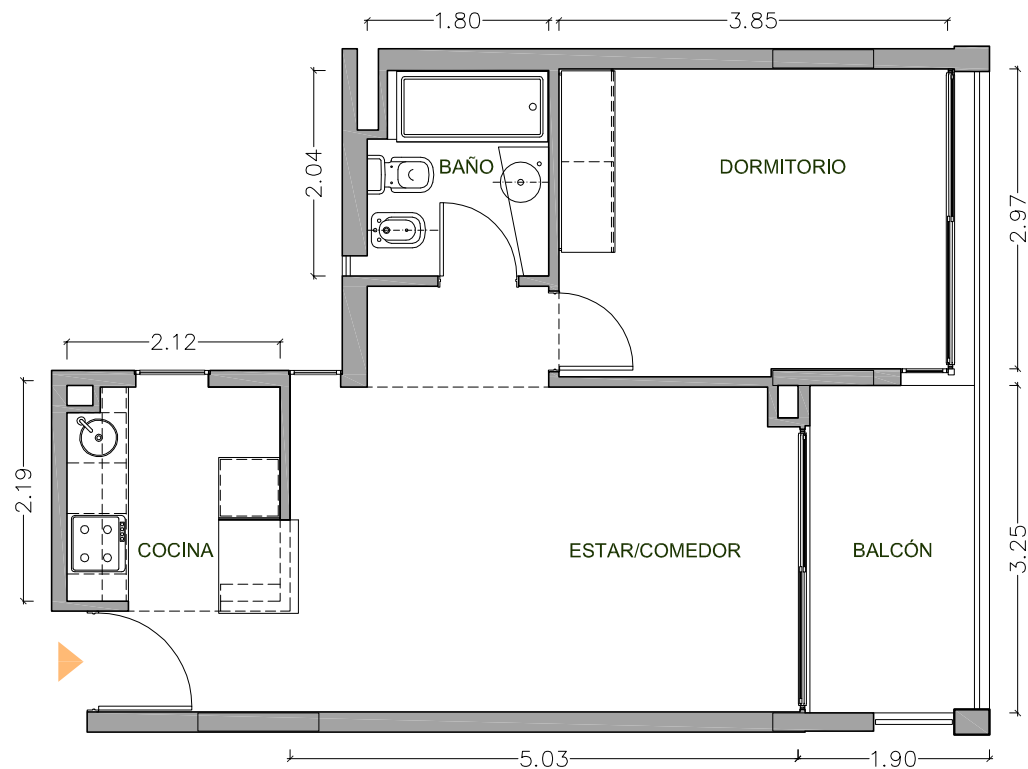

UN DORMITORIO EDIFICIO

UNIDAD 06-13
PISO 6

67,91 m²

EXCLUSIVOS 51,72 m²
COMUNES 16,19 m²

Dormitorio	3,85 x 2,97 m
Estar Comedor	5,03 x 3,23 m
Cocina	2,12 x 2,19 m
Balcón	1,90 x 3,25 m
Baño	1,80 x 2,04 m

CONDO NORTE