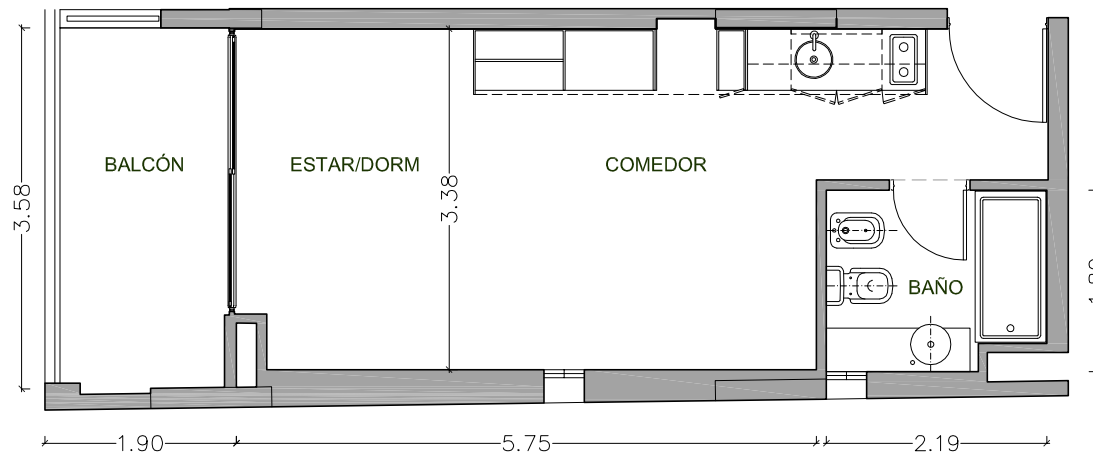

LOFT EDIFICIO

UNIDAD 05-16
PISO 5

49,98 m²

EXCLUSIVOS 38,30 m²
COMUNES 10,68 m²

Estar Comedor	5,75 x 3,38 m
Balcón	1,90 x 3,58 m
Baño	2,19 x 1,80 m

CONDO NORTE

fundar | **ROSENAL**
INVERSIONES

Información no contractual factible a sufrir cambios y/o modificaciones en función de reglamentaciones y ejecución técnica.
La unidad se entrega únicamente con mobiliario fijo: placares, muebles de cocina y vanitory.