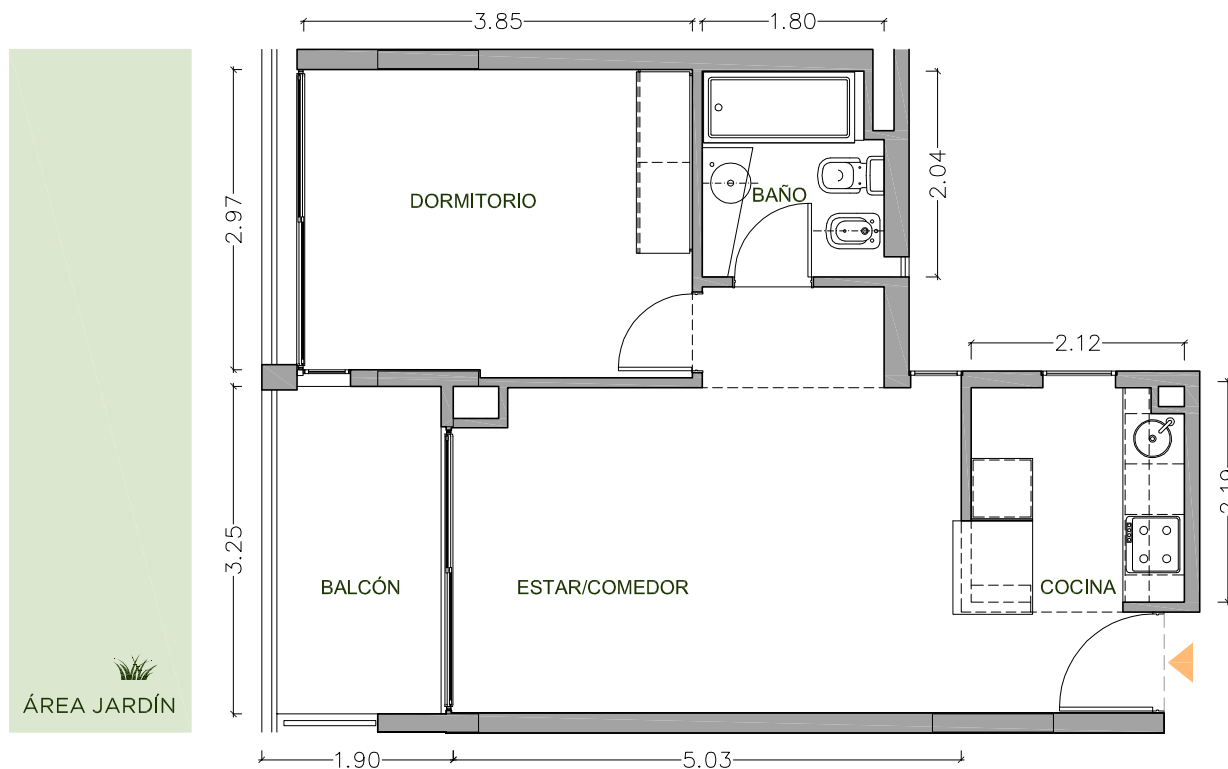

UN DORMITORIO EDIFICIO

UNIDAD 05-14
PISO 5

68,20 m²

EXCLUSIVOS 52,01 m²
COMUNES 16,19 m²

Dormitorio	3,85 x 2,97 m
Estar Comedor	5,03 x 3,23 m
Cocina	2,12 x 2,19 m
Balcón	1,90 x 3,25 m
Baño	1,80 x 2,04 m

CONDO NORTE