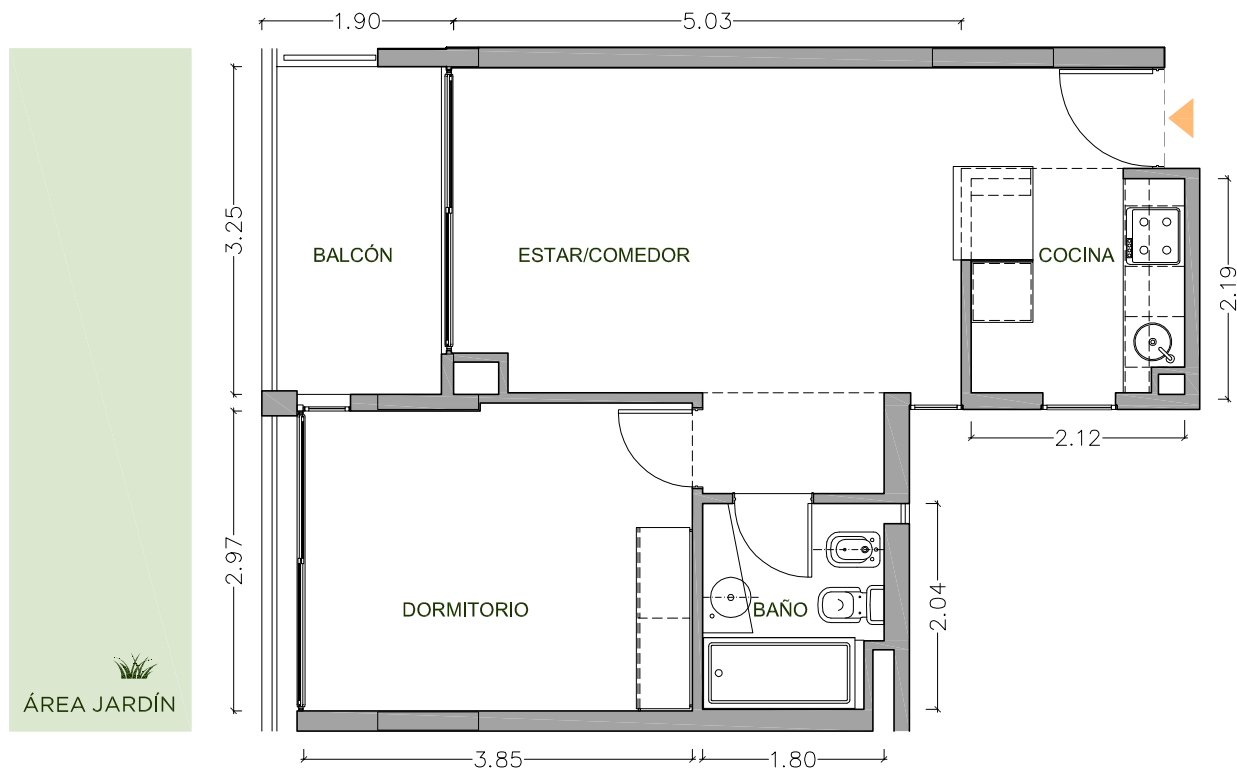

UN DORMITORIO EDIFICIO

UNIDAD 05-12
PISO 5

68,20 m²

EXCLUSIVOS 52,01 m²
COMUNES 16,19 m²

Dormitorio	3,85 x 2,97 m
Estar Comedor	5,03 x 3,23 m
Cocina	2,12 x 2,19 m
Balcón	1,90 x 3,25 m
Baño	1,80 x 2,04 m

CONDO NORTE