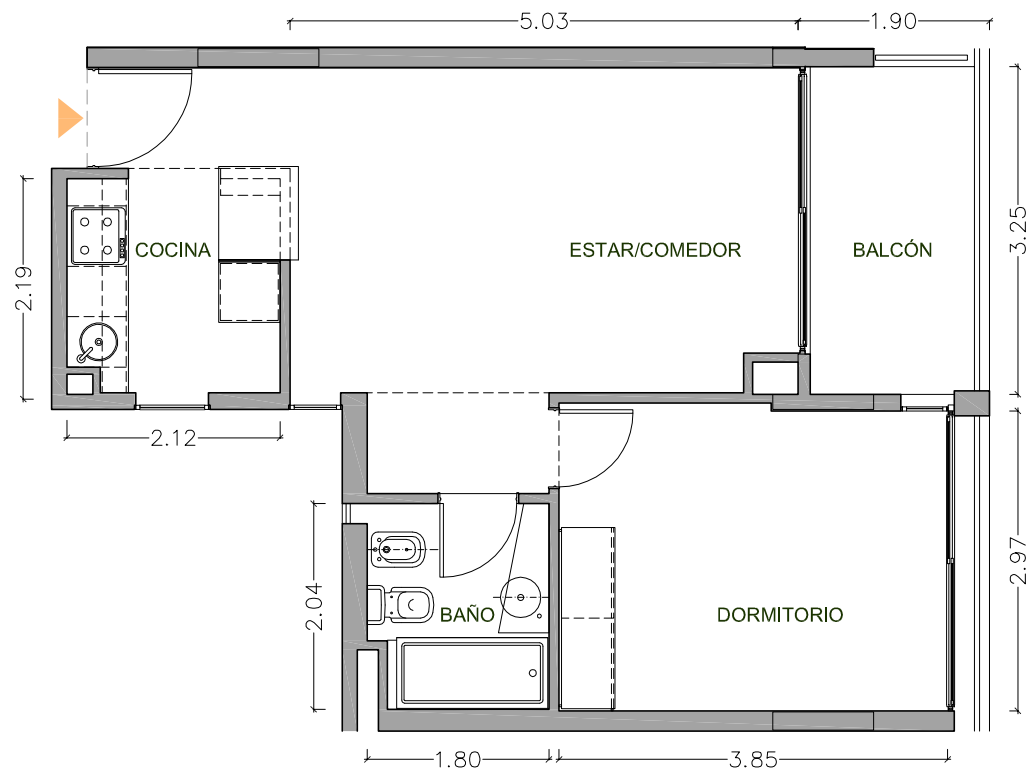

UN DORMITORIO EDIFICIO

UNIDAD 05-11
PISO 5

67,91 m²

EXCLUSIVOS 51,72 m²
COMUNES 16,19 m²

Dormitorio	3,85 x 2,97 m
Estar Comedor	5,03 x 3,23 m
Cocina	2,12 x 2,19 m
Balcón	1,90 x 3,25 m
Baño	1,80 x 2,04 m

CONDO NORTE

fundar | **ROSENAL**
INVERSIONES

Información no contractual factible a sufrir cambios y/o modificaciones en función de reglamentaciones y ejecución técnica.
La unidad se entrega únicamente con mobiliario fijo: placares, muebles de cocina y vanity.