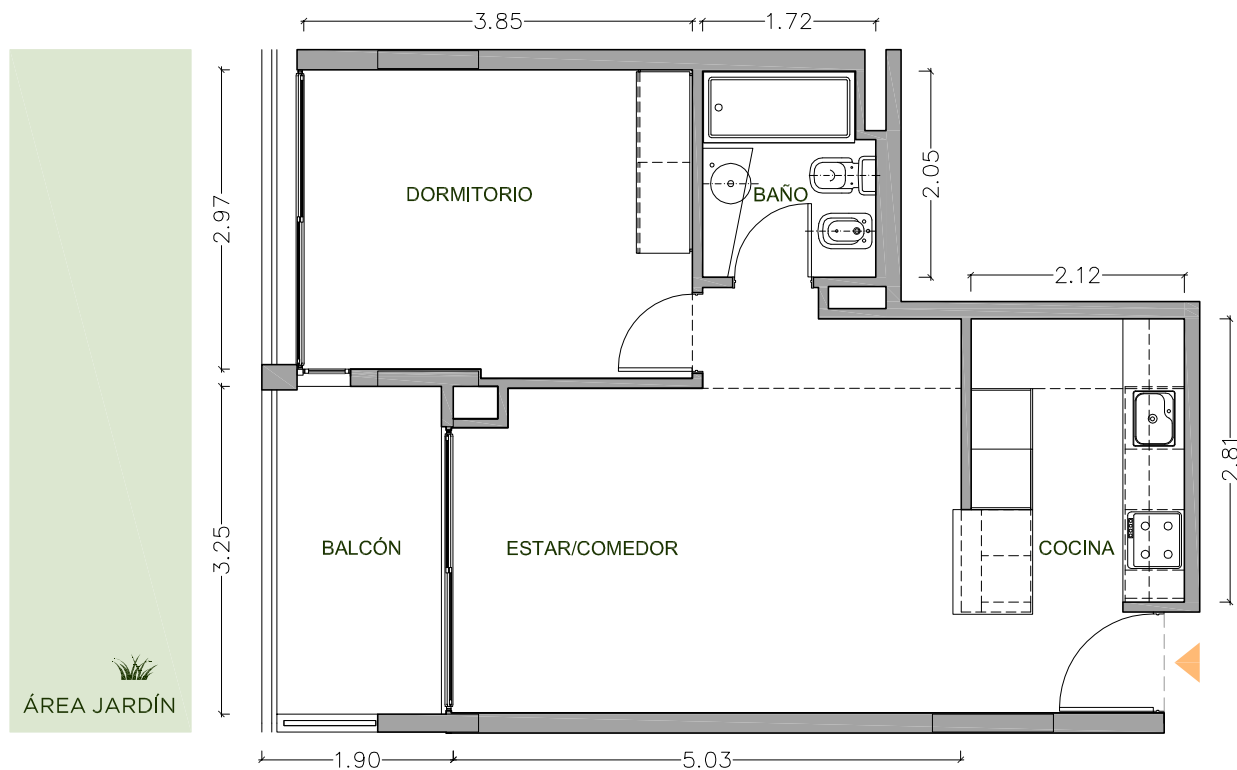

UN DORMITORIO EDIFICIO

UNIDAD 05-10
PISO 5

70,75 m²

EXCLUSIVOS 53,91 m²
COMUNES 16,84 m²

Dormitorio	3,85 x 2,97 m
Estar Comedor	5,03 x 3,23 m
Cocina	2,81 x 2,12 m
Balcón	1,90 x 3,25 m
Baño	1,72 x 2,05 m

CONDO NORTE