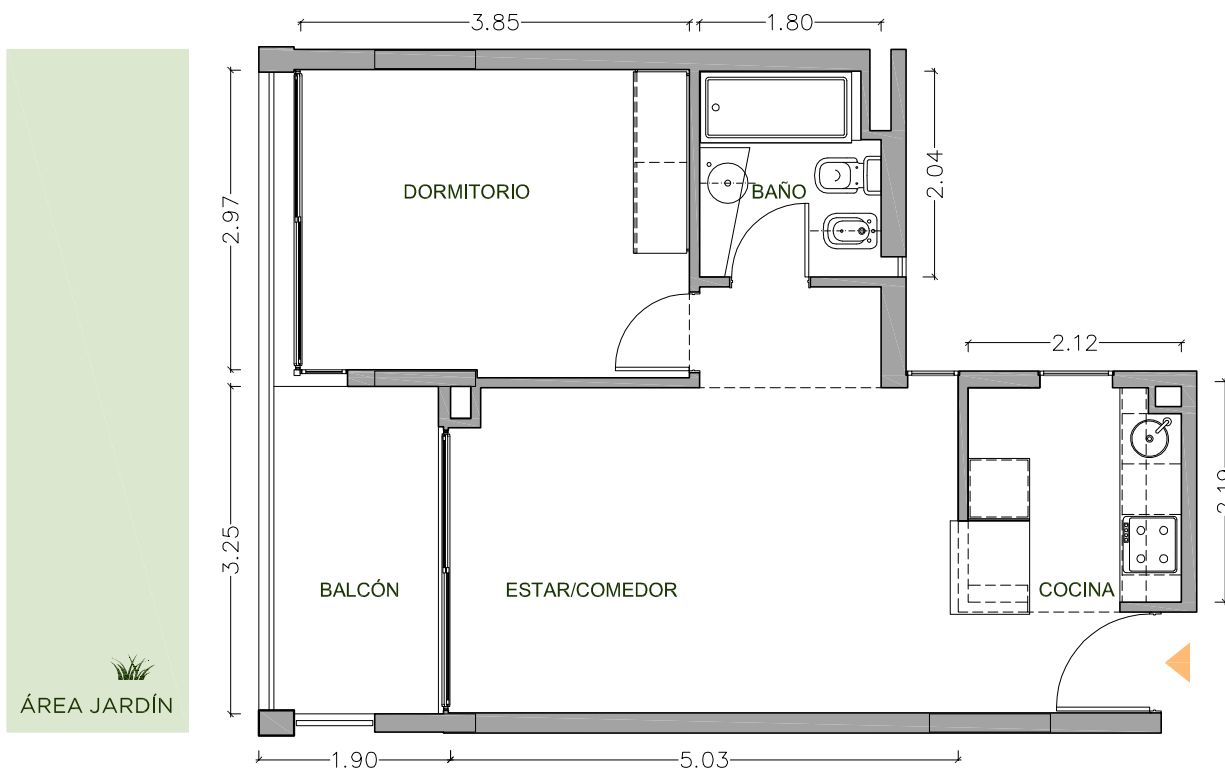

UN DORMITORIO EDIFICIO

UNIDAD 04-14
PISO 4

68,20 m²

EXCLUSIVOS 52,01 m²
COMUNES 16,19 m²

Dormitorio	3,85 x 2,97 m
Estar Comedor	5,03 x 3,23 m
Cocina	2,12 x 2,19 m
Balcón	1,90 x 3,25 m
Baño	1,80 x 2,04 m

CONDO NORTE