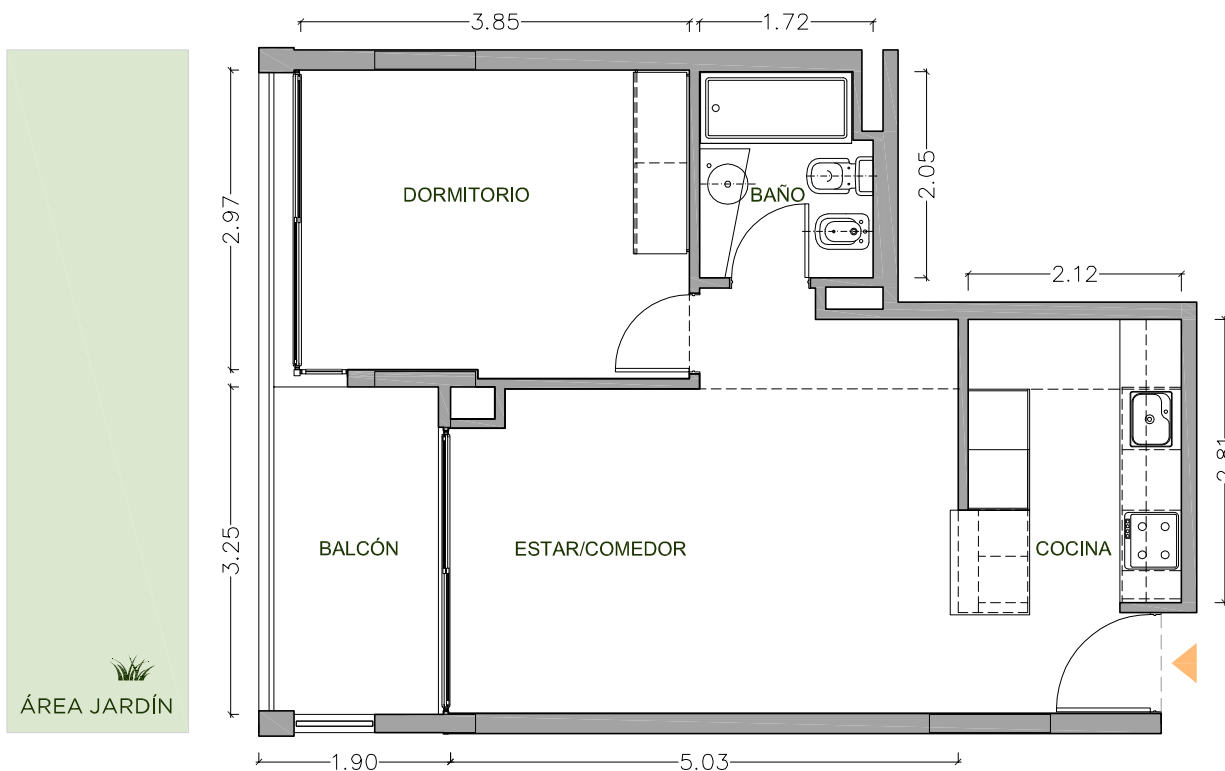

UN DORMITORIO EDIFICIO

UNIDAD 04-10
PISO 4

70,75 m²

EXCLUSIVOS 53,91 m²
COMUNES 16,84 m²

Dormitorio	3,85 x 2,97 m
Estar Comedor	5,03 x 3,23 m
Cocina	2,81 x 2,12 m
Balcón	1,90 x 3,25 m
Baño	1,72 x 2,05 m

CONDO NORTE