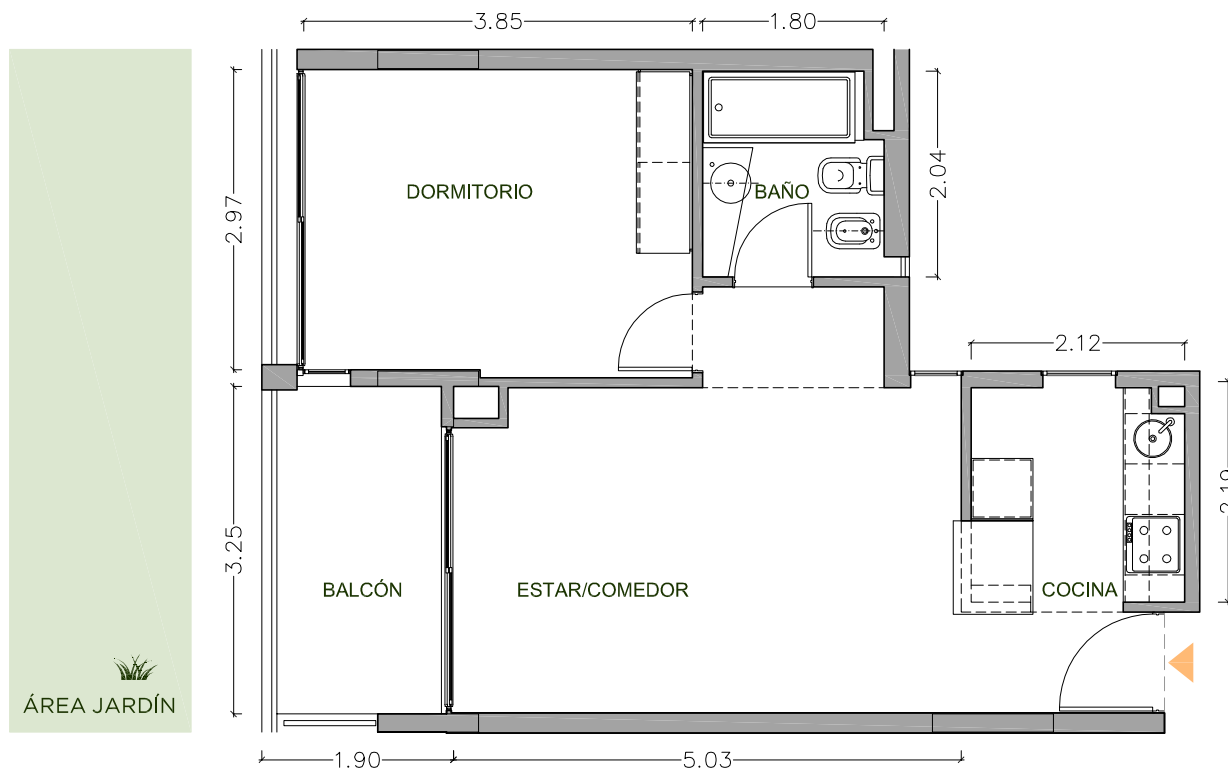

UN DORMITORIO EDIFICIO

UNIDAD 03-14
PISO 3

68,20 m²

EXCLUSIVOS 52,01 m²
COMUNES 16,19 m²

Dormitorio	3,85 x 2,97 m
Estar Comedor	5,03 x 3,23 m
Cocina	2,12 x 2,19 m
Balcón	1,90 x 3,25 m
Baño	1,80 x 2,04 m

CONDO NORTE