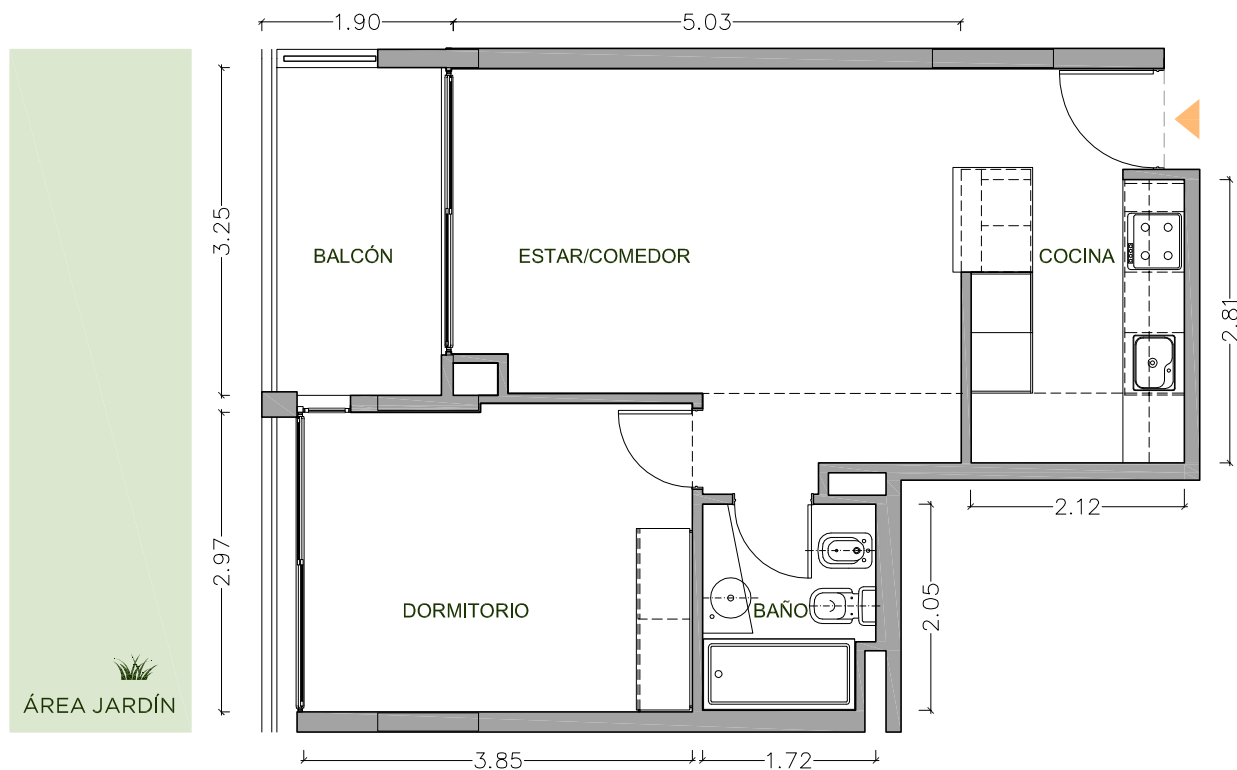

UN DORMITORIO EDIFICIO

UNIDAD 03-08
PISO 3

70,75 m²

EXCLUSIVOS 53,91 m²
COMUNES 16,84 m²

Dormitorio	3,85 x 2,97 m
Estar Comedor	5,03 x 3,23 m
Cocina	2,81 x 2,12 m
Balcón	1,90 x 3,25 m
Baño	1,72 x 2,05 m

CONDO NORTE