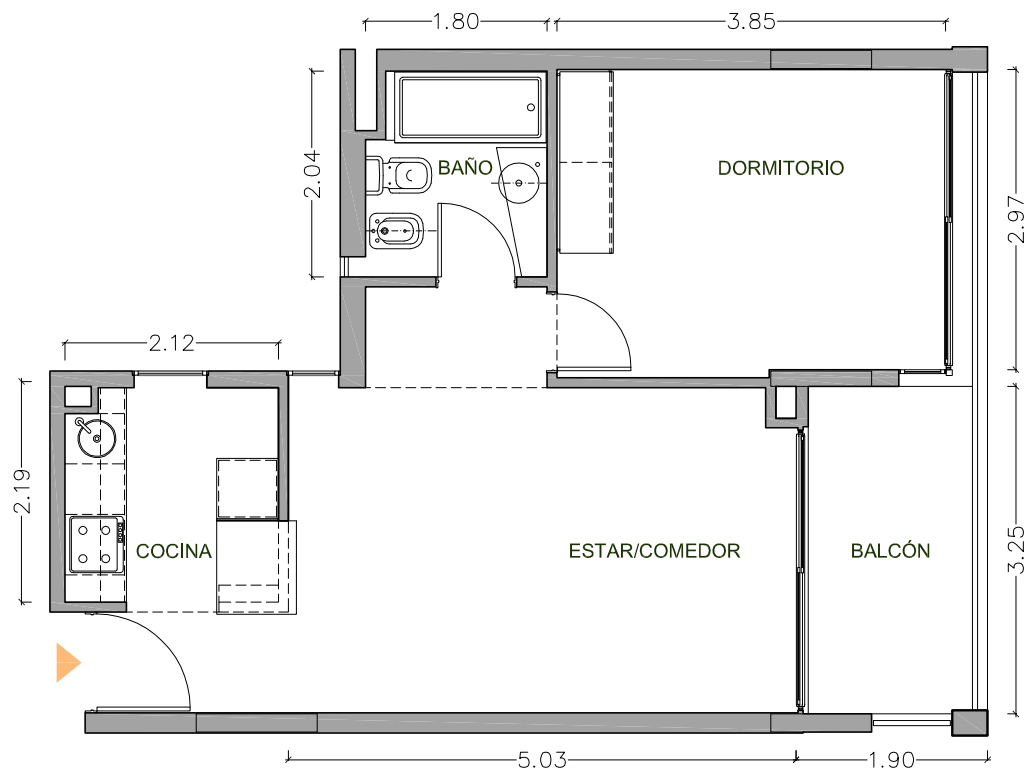

UN DORMITORIO EDIFICIO

UNIDAD 02-05
PISO 2

67,91 m²

EXCLUSIVOS 51,72 m²
COMUNES 16,19 m²

Dormitorio	3,85 x 2,97 m
Estar Comedor	5,03 x 3,23 m
Cocina	2,12 x 2,19 m
Balcón	1,90 x 3,25 m
Baño	1,80 x 2,04 m

CONDO NORTE