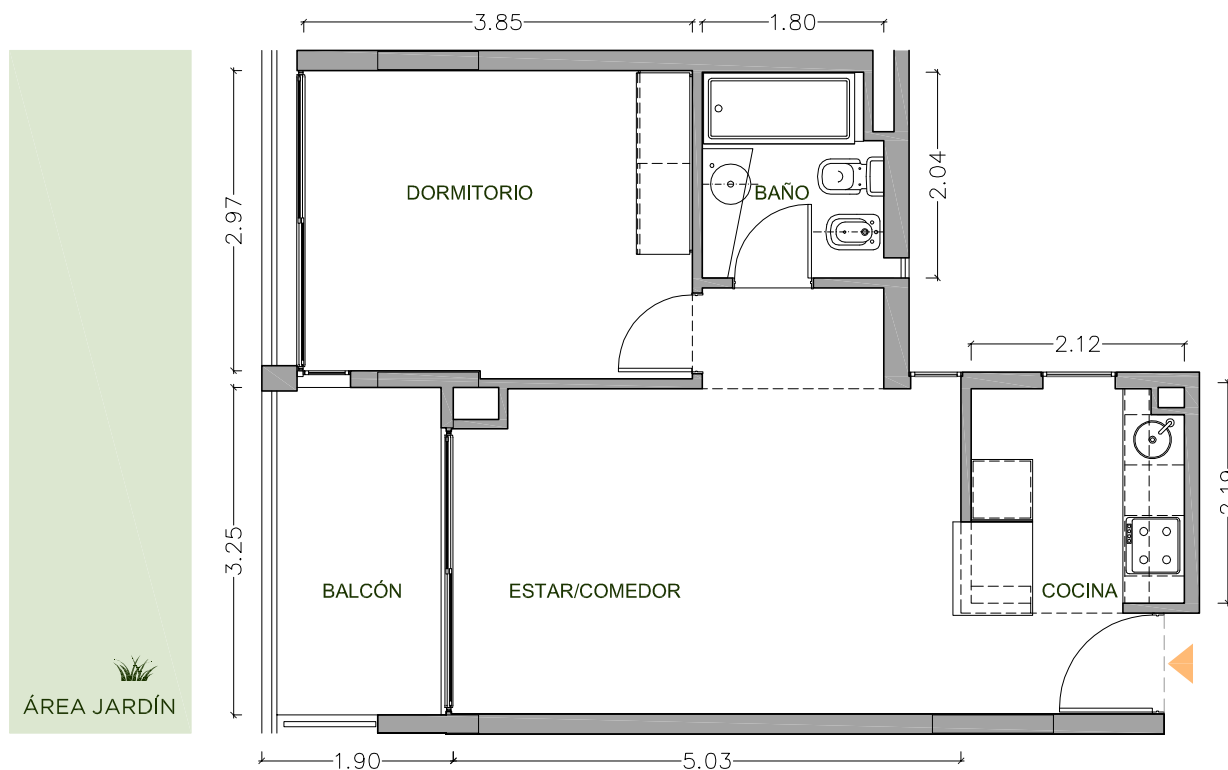

UN DORMITORIO EDIFICIO

UNIDAD 01-14
PISO 1

68,08 m²

EXCLUSIVOS 51,89 m²
COMUNES 16,19 m²

Dormitorio	3,85 x 2,97 m
Estar Comedor	5,03 x 3,23 m
Cocina	2,12 x 2,19 m
Balcón	1,90 x 3,25 m
Baño	1,80 x 2,04 m

CONDO NORTE