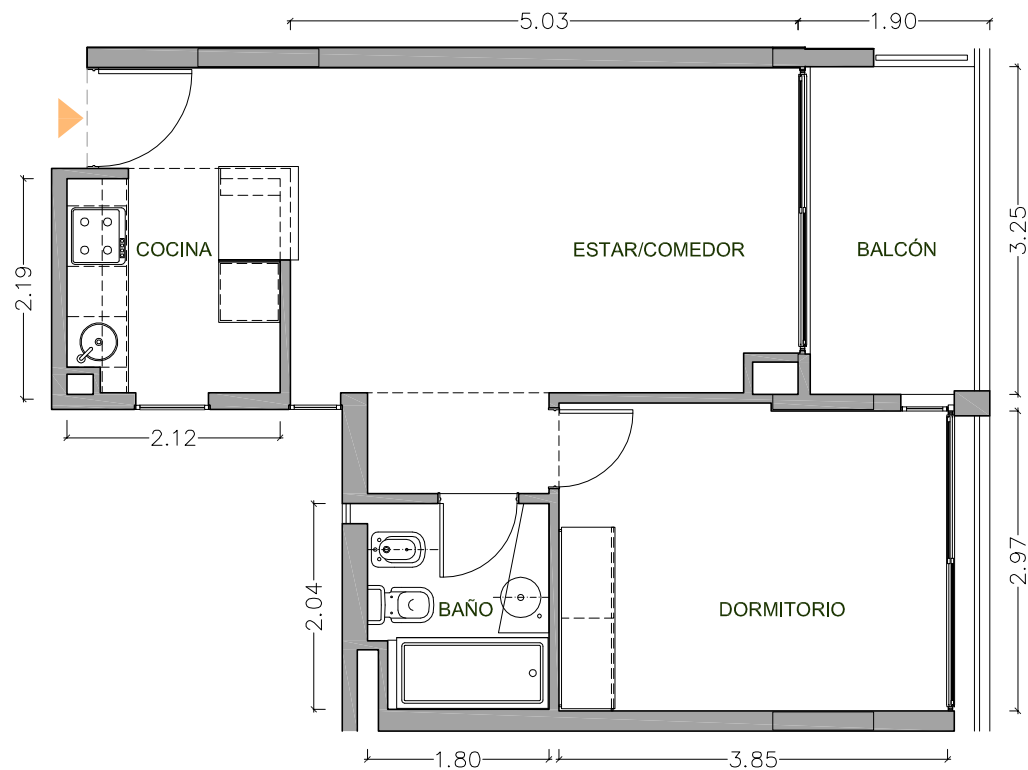

UN DORMITORIO EDIFICIO

UNIDAD 01-11
PISO 1

67,58 m²

EXCLUSIVOS 51,53 m²
COMUNES 16,05 m²

Dormitorio	3,85 x 2,97 m
Estar Comedor	5,03 x 3,23 m
Cocina	2,12 x 2,19 m
Balcón	1,90 x 3,25 m
Baño	1,80 x 2,04 m

CONDO NORTE