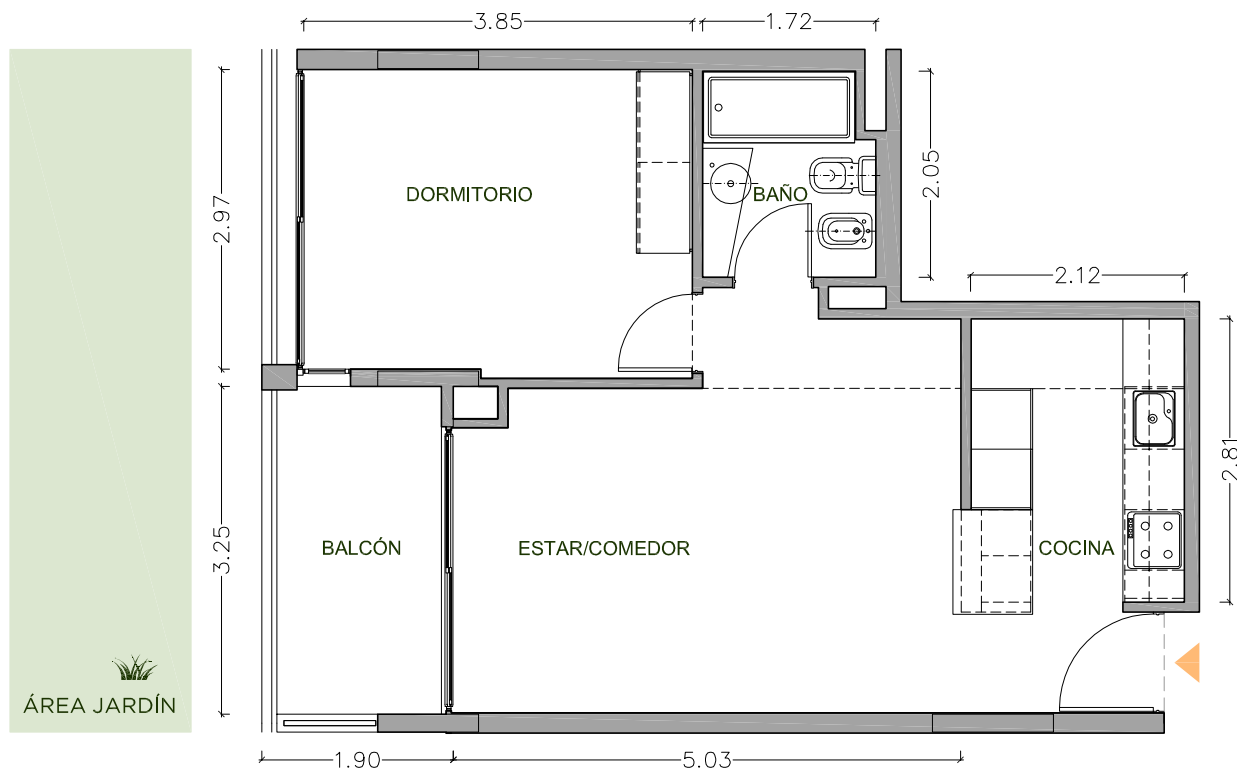

UN DORMITORIO EDIFICIO

UNIDAD 01-10
PISO 1

70,63 m²

EXCLUSIVOS 53,79 m²
COMUNES 16,84 m²

Dormitorio	3,85 x 2,97 m
Estar Comedor	5,03 x 3,23 m
Cocina	2,81 x 2,12 m
Balcón	1,90 x 3,25 m
Baño	1,72 x 2,05 m

CONDO NORTE