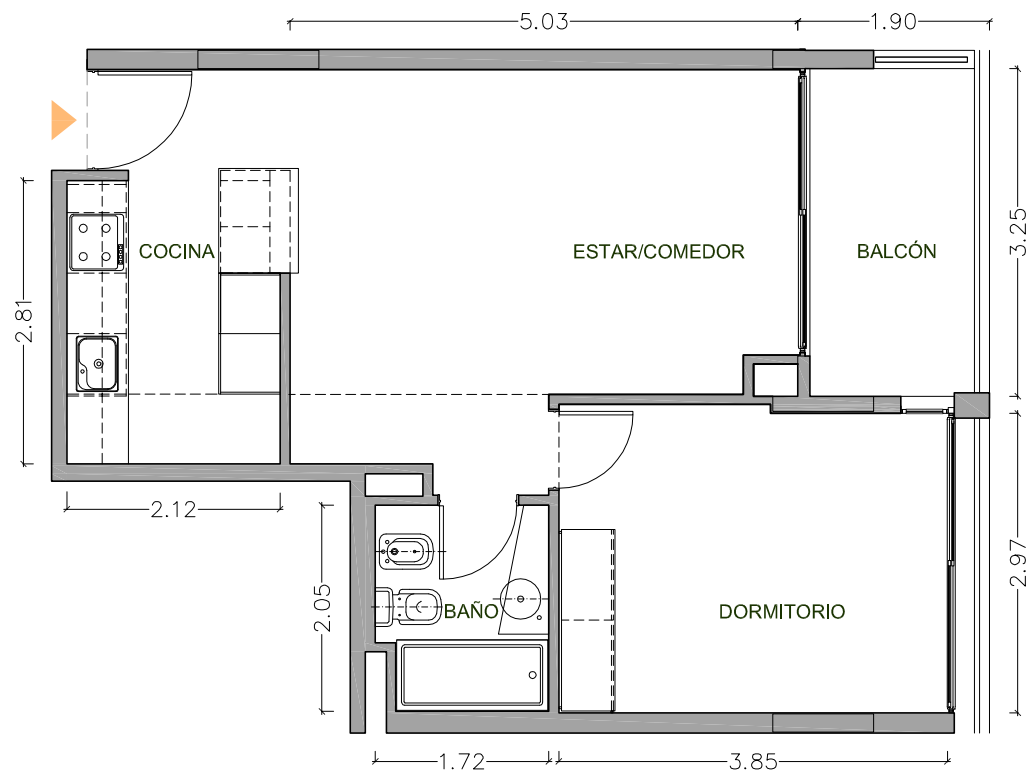

## UN DORMITORIO EDIFICIO

UNIDAD 01-07  
PISO 1

70,11 m<sup>2</sup>

EXCLUSIVOS 53,44 m<sup>2</sup>  
COMUNES 16,67 m<sup>2</sup>

Dormitorio	3,85 x 2,97 m
Estar   Comedor	5,03 x 3,23 m
Cocina	2,81 x 2,12 m
Balcón	1,90 x 3,25 m
Baño	1,72 x 2,05 m

CONDO NORTE

**fundar** | **ROSENAL**  
INVERSIONES

Información no contractual factible a sufrir cambios y/o modificaciones en función de reglamentaciones y ejecución técnica.  
La unidad se entrega únicamente con mobiliario fijo: placares, muebles de cocina y vanitory.